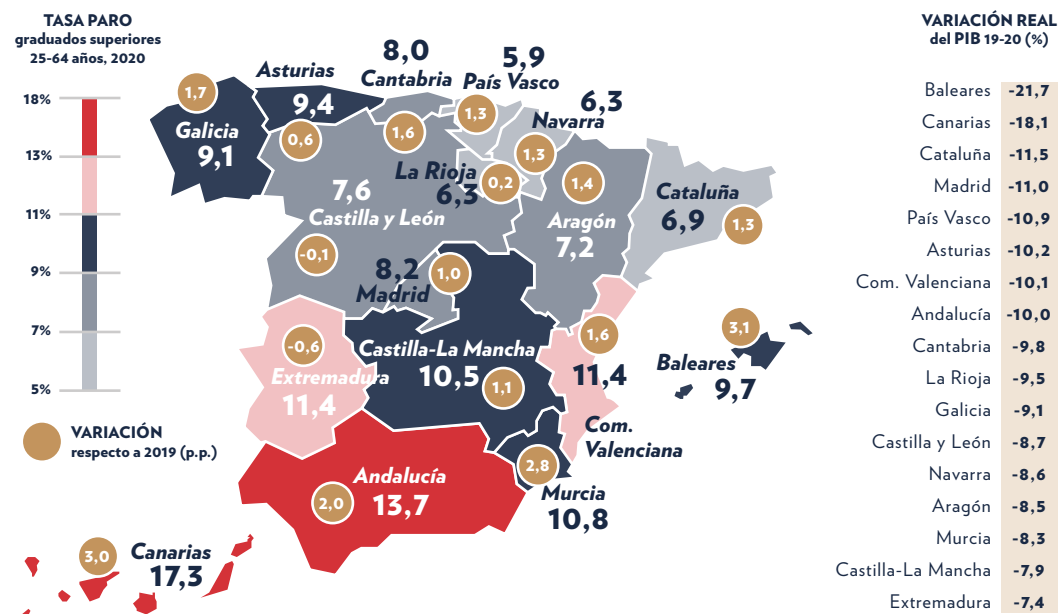

LAS UNIVERSIDADES ESPAÑOLAS: UNA PERSPECTIVA AUTONÓMICA 2021

EMPLEABILIDAD DE LOS GRADUADOS SUPERIORES

DESEMPEÑO ACADÉMICO EN GRADO. CURSO 2019-2020