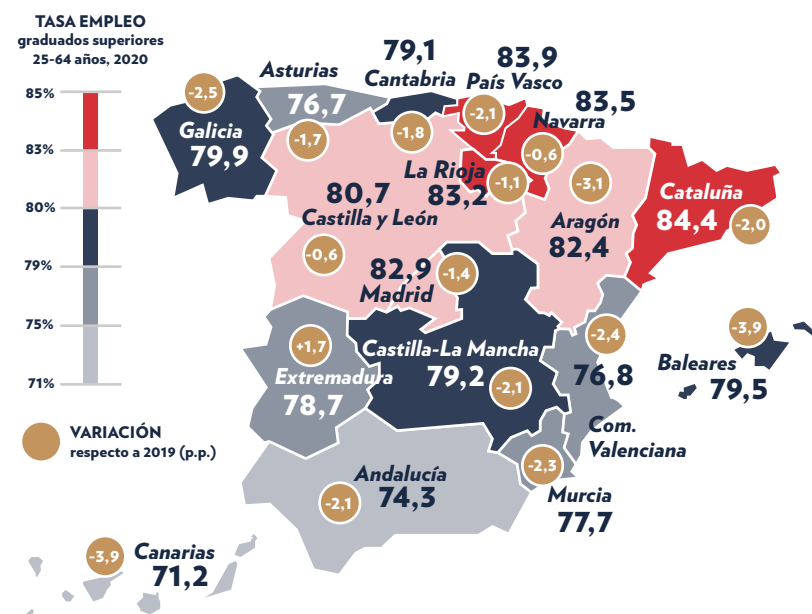

LAS UNIVERSIDADES ESPAÑOLAS: UNA PERSPECTIVA AUTONÓMICA 2021

EMPLEABILIDAD DE LOS GRADUADOS SUPERIORES

DESEMPEÑO ACADÉMICO EN GRADO. CURSO 2019-2020